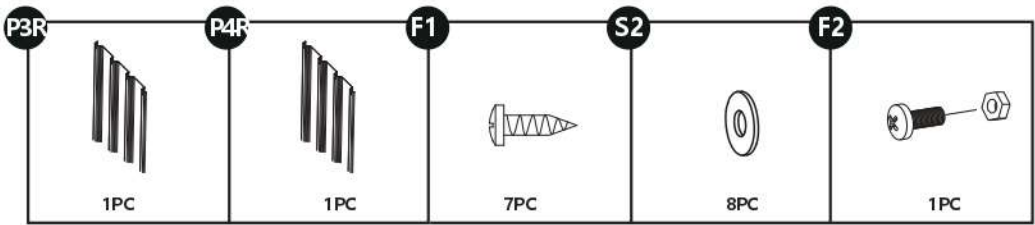

1 PC

**F1**

62 PC

**S2**

54 PC

**F2**

4 PC

**S1**

54 PC

Na dokončenie tohto kroku sú potrebné dve osoby, aby jedna osoba držala železnú dosku.

Na dokončenie tohto kroku sú potrebné dve osoby, aby jedna osoba držala železnú dosku.

Tento krok musíte vykonať súčasne s inštaláciou dlaždicovej dosky 11/10