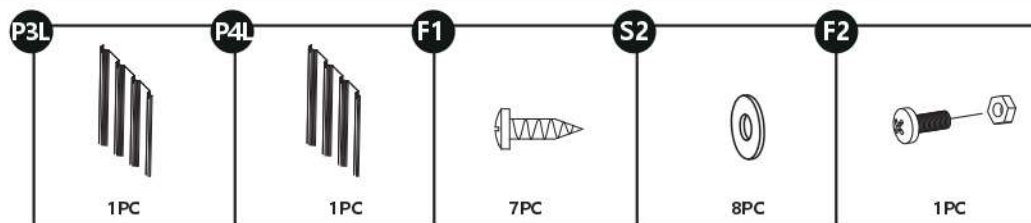

1 PC

**F1**

62 PC

**S2**

54 PC

**F2**

4 PC

**S1**

54 PC

Na dokončenie tohto kroku sú potrebné dve osoby, aby jedna osoba držala železnú dosku.

Na dokončenie tohto kroku sú potrebné dve osoby, aby jedna osoba držala železnú dosku.

Tento krok musíte vykonať súčasne s inštaláciou dlaždicovej dosky 11/10